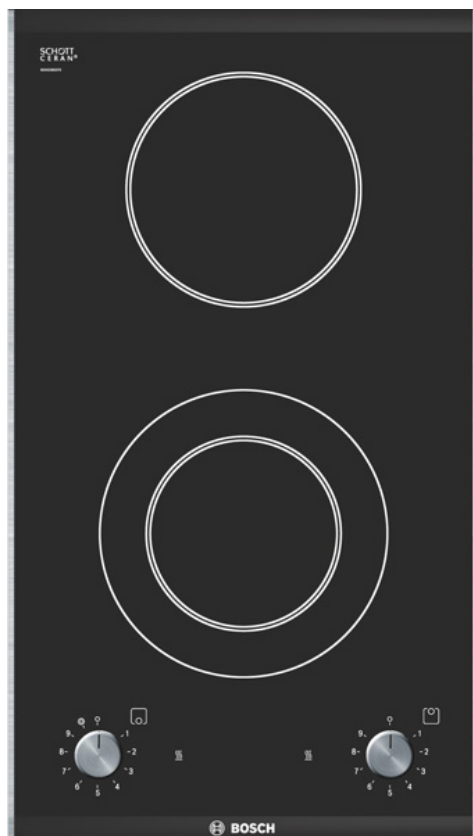

BOSCH

Bosch - PKF375V14E Biseauté à l'avant et à l'arrière, profilés sur le côté Domino vitrocéramique 30 cm

- 2 Foyers Quick-Light
- Milieu arrière 145 mm : Foyer normal 1.2 kW
- Milieu avant/central 180 mm, 120 mm : Chauffe-plats 0.8 kW, 2 kW
- 9 positions de réglage
- Témoin de chaleur résiduelle à 2 niveaux
- Cable de raccordement 1 m
- Puissance de raccordement 3200 W

Accessoires en option:

HEZ394301 : BARETTES DE JONCTION

Caractéristiques

Nom de la Gamme : Vario/Domino foyer vitrocéram.
Type de produit : CONSTR_TYPE.Built-in
Type d'énergie utilisée : Electricité
Nombre total d'emplacements susceptibles d'être utilisés simultanément : 2
Système de commandes :
Niche d'encastrement (mm) : 38 x 270 x 490-500
Largeur (mm) : 306
Dimensions du produit (mm) : 44.0 x 306 x 527
Dimensions emballé (mm) : 115 x 375 x 575
Poids net (kg) : 5.00
Poids brut (kg) : 5.00
Témoin de chaleur résiduelle :
Emplacement du bandeau :
Matériau de base de la surface :
Couleur de la surface : Acier inox, Noir
Couleur du cadre : Noir
Certificats de conformité : CE, VDE
Longueur du cordon d'alimentation électrique (cm) : 100.0

Types de consommation et de connexion

Puissance de raccordement électrique (W) : 3200

Puissance maxi - gaz (W) :

Intensité :

Tension (V) : 220-240

Fréquence : 50; 60

Autres couleurs disponibles:

DOMINO VITRO 2 QUICK-LIGHT MANETTES

Bosch - PKF375V14E

Version antérieure: PKF375C03

Version ultérieure:

Code EAN: 4242002473215

gamme distribuée:

Accessoires intégrés:

1 x racloir à verre