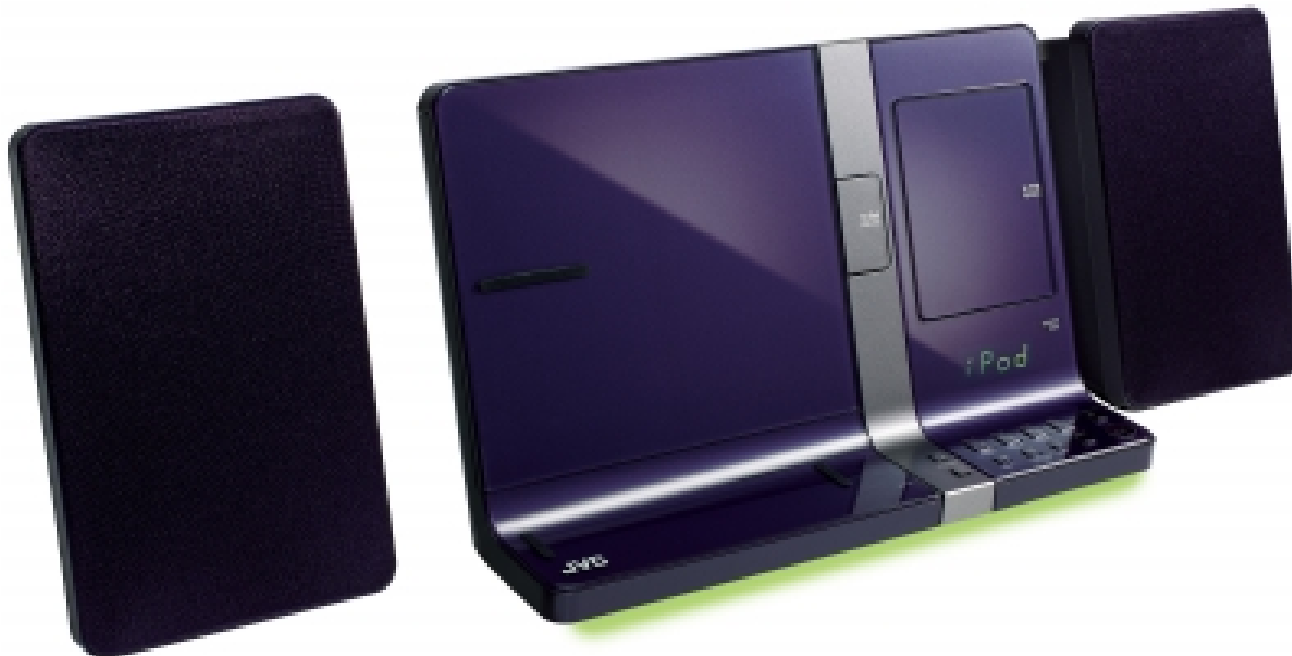

JVC®

UX-VJ5VE

2011

Micro-chaîne CD compacte compatible iPad®/iPhone®

The Perfect Experience / —

Chaîne CD aux lignes épurées avec station d'accueil pour iPad®/iPhone®, disponible dans une variété de coloris chics. Votre système tout-en-un pour écouter, visionner, lire et charger tout ce que vous voulez, comme vous le voulez.

Puissance totale de 30 W Source: iPod®, iPhone®, iPad®, USB, tuner FM/AM, entrée PC, entrée audio

Station d'accueil pour iPod®/iPhone® et iPad®

Inutile de retirer le capot pour la connexion (la compatibilité dépend du capot)